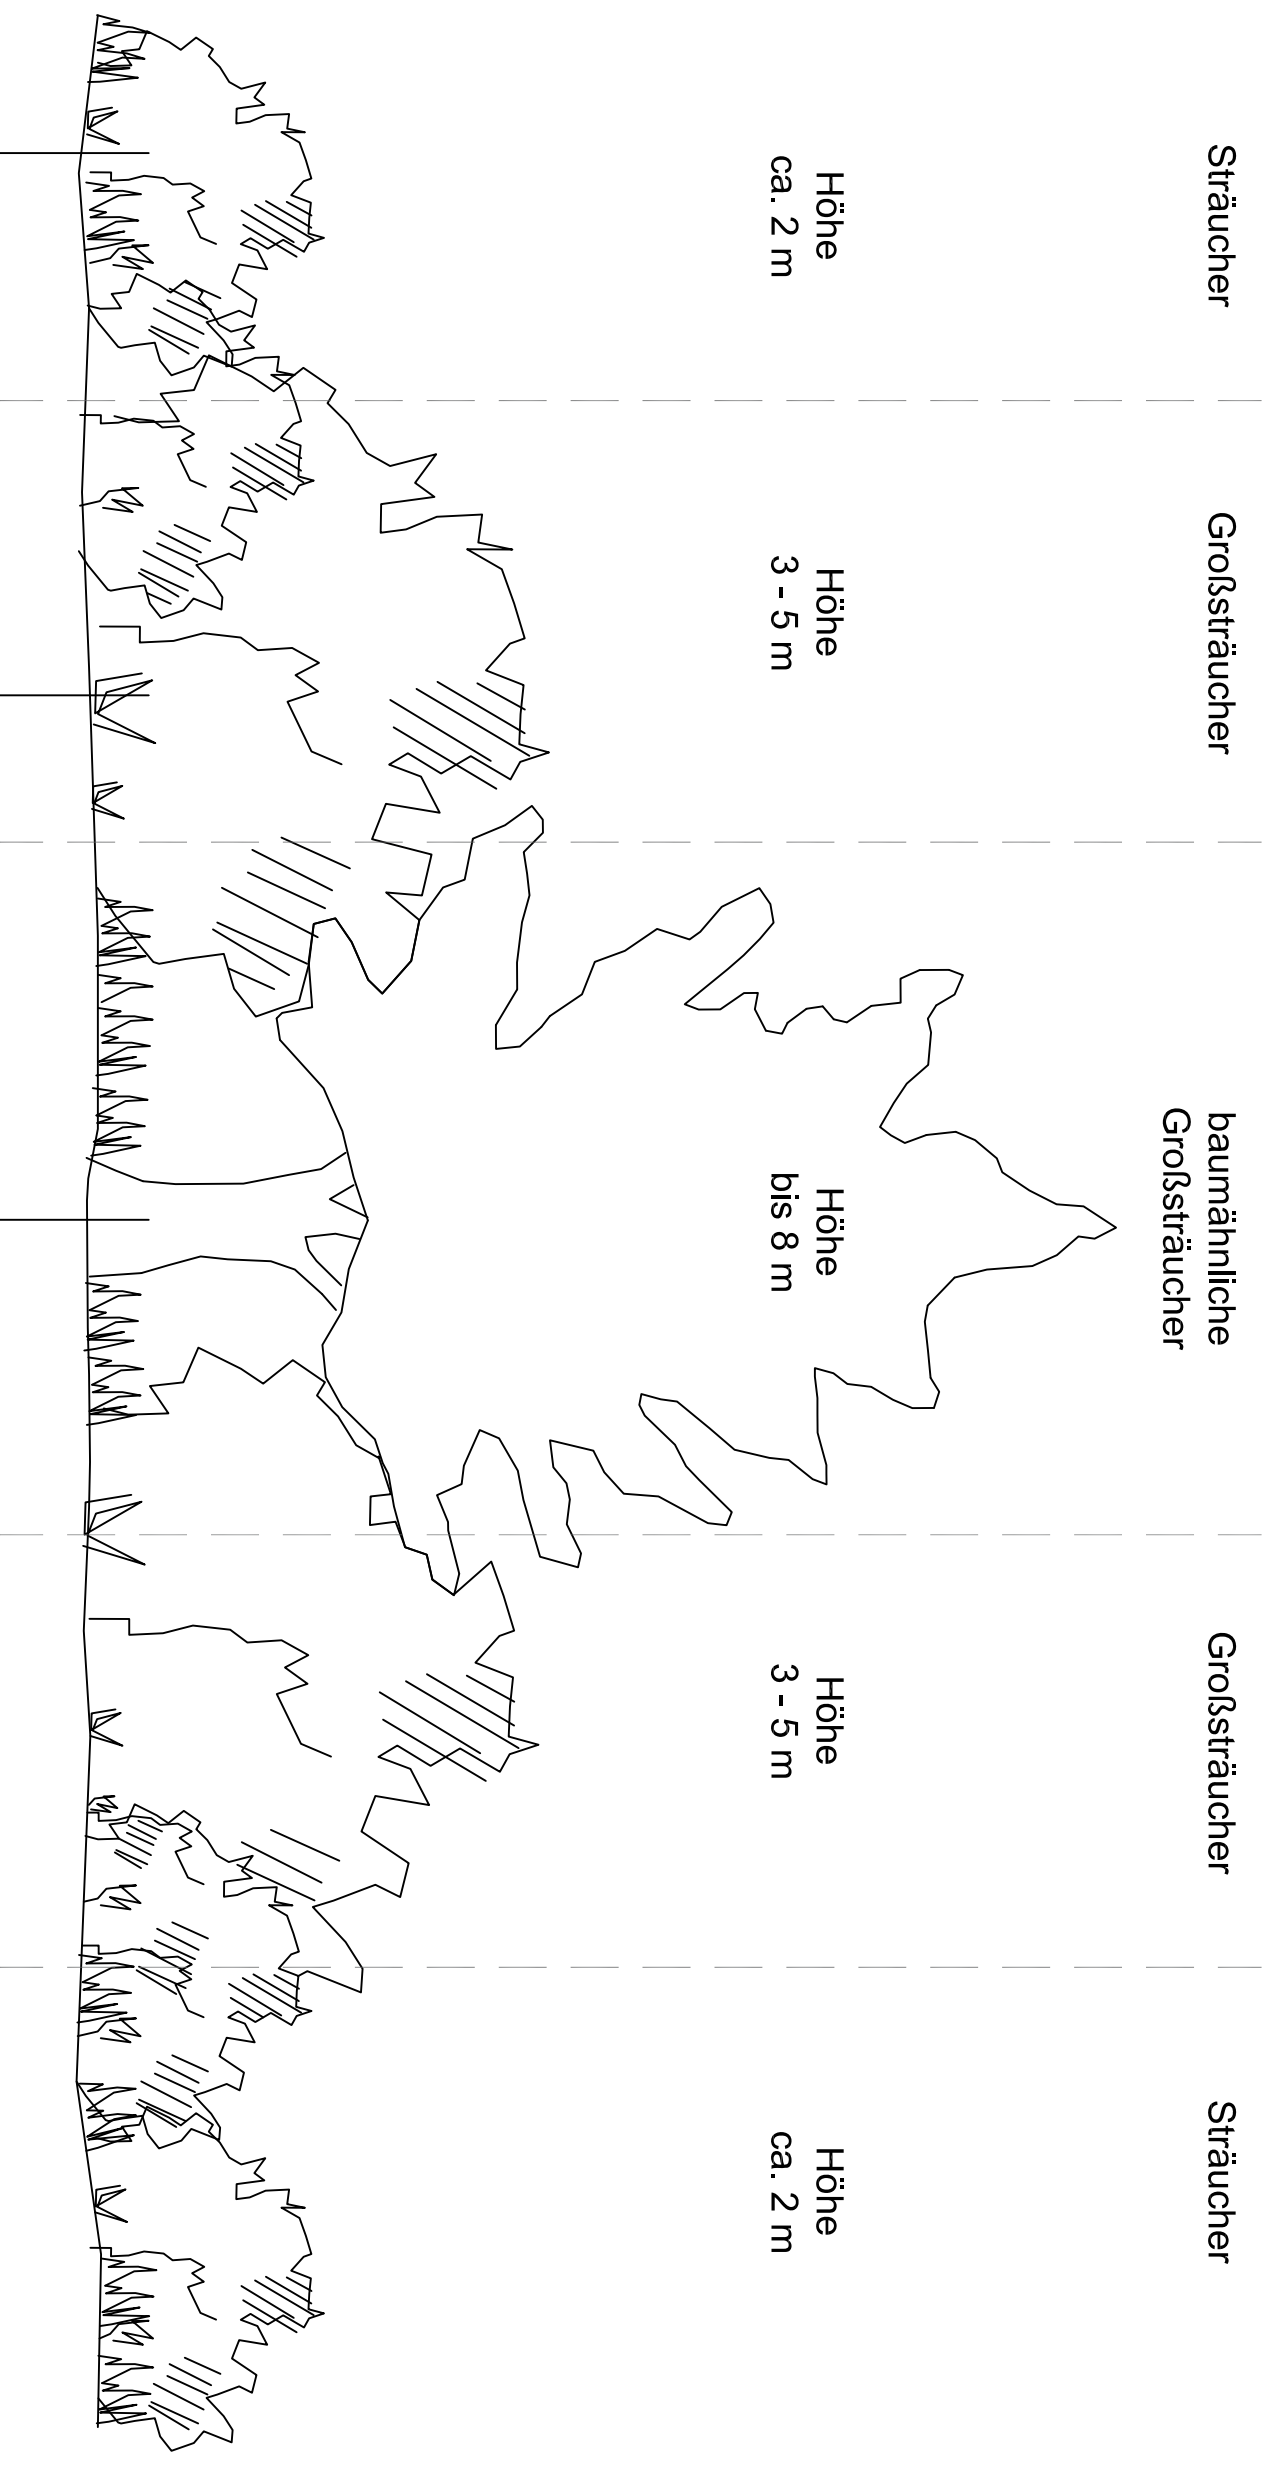

Regelschnitt immergrüne Pflanzung (Breite maximal 20 m):

Arten baumähnliche Großsträucher:
Ilex aquifolium - europäische Stechpalme
Taxus baccata - europäische Eibe

Arten Großsträucher:
Juniperus media - Strauchwacholder
Viburnum rhytidophyllum - immergrüner Zungenschneeball

Arten Sträucher:
Ligustrum vulgare - gemeiner Liguster
Pyracantha coccinea - Feuerdom

**Solarenergienutzung an BAB A4
im Umfeld des Autobahnkreuzes
BAB 71/ BAB 4**

VORHABENSTRÄGER

Stadtverwaltung Erfurt
Amt für Umwelt und Naturschutz
Stauffenbergallee 18
99085 Erfurt

BEARBEITUNG

IPU GmbH
Breite Gasse 4/5
99084 Erfurt

Unterlage: -

Blatt-Nr./Inhalt:

Prinzipsschnitt Pflanzung

Maßstab: ohne

bearbeitet:	01/2021	Zeichen:	Riese
-------------	---------	----------	-------

gezeichnet:	01/2021	Riese
-------------	---------	-------

Projekt-Nr.:	00560-LB-2020
--------------	---------------